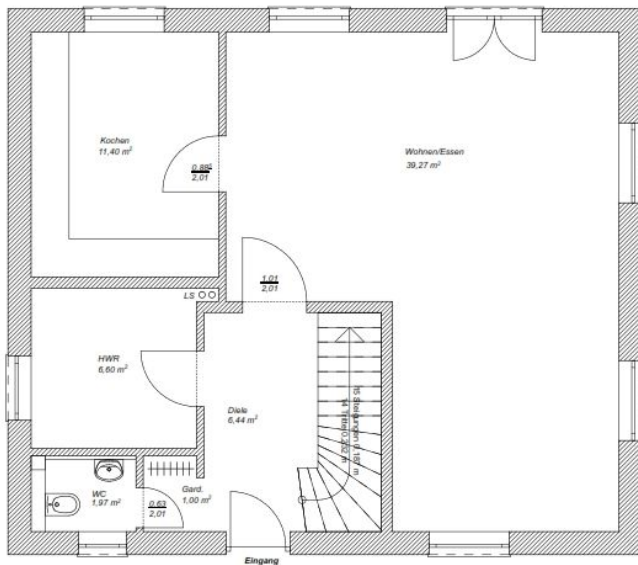

Haus „Home 120“

Grundriss Erdgeschoss

Wohnfläche ab 120 m<sup>2</sup>

- Individuelle Gestaltung in Raum und Größe
- Massivbauweise „Stein auf Stein“
- Satteldach
- Putzfassade

Grundriss Dachgeschoss