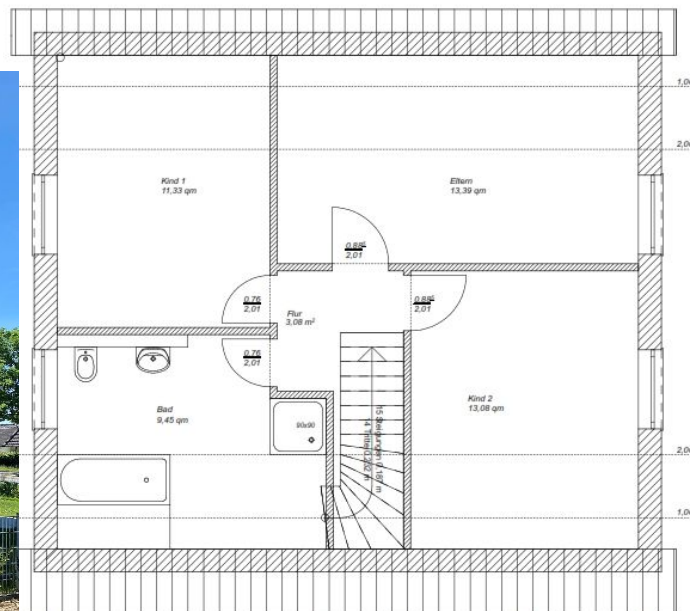

Haus „Home 120“

Grundriss Erdgeschoss

Wohnfläche ab 120 m<sup>2</sup>

- Individuelle Gestaltung in Raum und Größe
- Massivbauweise „Stein auf Stein“
- Satteldach
- Putzfassade

Grundriss Dachgeschoss